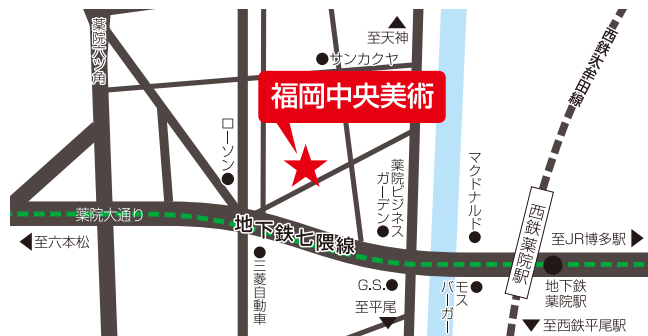

■授業期間

- 1学期 2024年 4月 8日(月)～ 7月13日(土)
- 2学期 2024年 9月 2日(月)～12月 1日(日)
- 3学期 2025年 1月10日(金)～ 3月12日(水)(予定)

※直前講習会は2025年1月10日(金)～3月12日(水)までになります。

■チケット制講習

- 基礎デッサン科 ●デザイン・工芸科 ●油画科 ●日本画科
- 教育系科(佐賀大学芸術地域デザイン学部)

高校の授業が忙しい、遠距離で毎日の通学が難しい、色々な事情で週、不定期にしかこれないみなさんのために3時間を1単位として、平日で受講できるコースを用意しています。また土曜日しかこられない学生には、土曜(6時間)での受講も可能です。進路がはっきり決まっていない人、初めてで自信のない人にもスタートの絶好の機会です!10コマから受講料割引の特典もあります。詳細は、事務局までお問い合わせください。