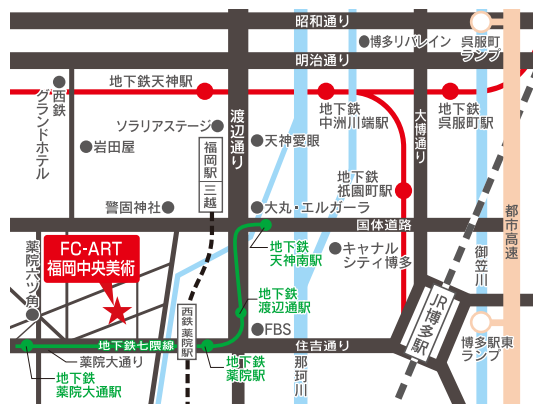

- ・木炭による石膏デッサン
- ・鉛筆による石膏デッサン
- ・水彩による静物着彩

■福岡中央美術本課程

油画科/日本画科/教育系科(佐賀大学芸術地域デザイン学部)
デザイン・工芸科/基礎デッサン科/土曜コース(各科共)

■授業時間

- 昼間部コース(月～金) 9:00～16:00 ※①
 - 夜間部コース(月～土) 17:30～20:30 ※②
 - 基礎3日コース(週3/曜日応談) 17:30～20:30 ※②
 - 土曜コース(毎週土曜日) 14:00～20:30 ※③
- ※① 3学期(月～土)9:00～16:00
※② 3学期は 17:00～20:00
※③ 3学期は 13:00～20:00 (9:00～16:00選択可)

■授業期間

- 1学期 2024年 4月 8日(月)～ 7月13日(土)
- 2学期 2024年 9月 2日(月)～12月 1日(日)
- 3学期 2025年 1月10日(金)～ 3月12日(水)(予定)

※直前講習会は2025年1月10日(金)～3月12日(水)までになります。

■チケット制講習

- 基礎デッサン科 ●デザイン・工芸科 ●油画科 ●日本画科
- 教育系科(佐賀大学芸術地域デザイン学部)

高校の授業が忙しい、遠距離で毎日の通学が難しい、色々な事情で週、不定期にしかこれないみなさんのために3時間を1単位として、平日で受講できるコースを用意しています。また土曜日しかこられない学生には、土曜(6時間)での受講も可能です。進路がはっきり決まっていない人、初めてで自信のない人にもスタートの絶好の機会です!10コマから受講料割引の特典もあります。詳細は、事務局までお問い合わせください。